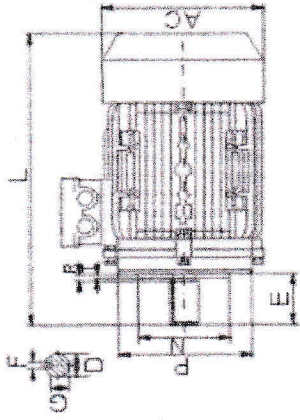

IMB3

IMB14

IMB5

Mounting Dimensions

Frame Dimensions

Type	IMB3													IMB14													IMB5												
	A	B	C	D	E	F	G	H	K	M	N	P	R	S	T	M	N	P	R	S	T	AB	AC	AD	HD	L													
56	90	71	36	9	20	3	7.2	56	5.8	65	50	80	0	M5	2.5	100	80	120	0	7	3	110	120	100	155	190													
63	100	80	40	11	23	4	8.5	63	7	75	60	90	0	M5	2.5	115	95	140	0	10	3	125	130	100	165	210													
71	112	90	45	14	30	5	11	71	7	85	70	105	0	M6	2.5	130	110	160	0	10	3.5	140	150	110	185	240													
80	125	100	50	19	40	6	15.5	80	10	100	80	120	0	M6	3	165	130	200	0	12	3.5	160	170	135	215	280													
90S	140	100	56	24	50	8	20	90	10	115	95	140	0	M8	3	165	130	200	0	12	3.5	178	185	137	226	330													
90L	140	125	56	24	50	8	20	90	10	115	95	140	0	M8	3	165	130	200	0	12	3.5	178	185	137	226	330													
100L	160	140	63	28	60	8	24	100	12	130	110	160	0	M8	3.5	215	180	250	0	15	4	206	206	150	250	370													
112M	190	140	70	28	60	8	24	112	12	130	110	160	0	M8	3.5	215	180	250	0	15	4	222	228	170	285	400													
132S	216	140	89	38	80	10	33	132	12	165	130	200	0	M10	4	265	230	300	0	15	4	257	267	190	325	460													
132M	216	178	89	38	80	10	33	132	12	165	130	200	0	M10	4	265	230	300	0	15	4	257	267	190	325	500													
160M	254	210	108	42	110	12	37	160	15	215	180	250	0	M12	4	300	250	350	0	15	5	320	330	255	420	610													
160L	254	254	108	42	110	12	37	160	15	215	180	250	0	M12	4	300	250	350	0	15	5	320	330	255	420	670													
180M	279	241	121	48	110	14	42.5	180	15	265	230	300	0	M15	4	300	250	350	0	19	5	355	380	280	455	700													
180L	279	279	121	48	110	14	42.5	180	15	265	230	300	0	M15	4	300	250	350	0	19	5	355	380	280	455	740													