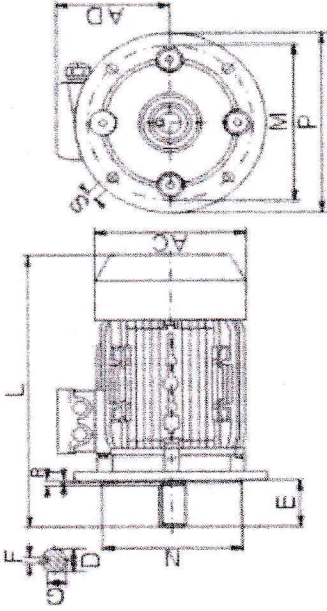

IMB3

IMB14

IMB5

Mounting Dimensions

Frame Dimensions

Type	IMB3													IMB14													IMB5												
	A	B	C	D	E	F	G	H	K	M	N	P	R	S	T	M	N	P	R	S	T	AB	AC	AD	HD	L													
56	90	71	36	9	20	3	7.2	56	5.8	65	50	80	0	M5	2.5	100	80	120	0	7	3	110	120	100	155	190													
63	100	80	40	11	23	4	8.5	63	7	75	60	90	0	M5	2.5	115	95	140	0	10	3	125	130	100	165	210													
71	112	90	45	14	30	5	11	71	7	85	70	105	0	M6	2.5	130	110	160	0	10	3.5	140	150	110	185	240													
80	125	100	50	19	40	6	15.5	80	10	100	80	120	0	M6	3	165	130	200	0	12	3.5	160	170	135	215	280													
90S	140	100	56	24	50	8	20	90	10	115	95	140	0	M8	3	165	130	200	0	12	3.5	178	185	137	226	330													
90L	140	125	56	24	50	8	20	90	10	115	95	140	0	M8	3	165	130	200	0	12	3.5	178	185	137	226	330													
100L	160	140	63	28	60	8	24	100	12	130	110	160	0	M8	3.5	215	180	250	0	15	4	206	206	150	250	370													
112M	190	140	70	28	60	8	24	112	12	130	110	160	0	M8	3.5	215	180	250	0	15	4	222	228	170	285	400													
132S	216	140	89	38	80	10	33	132	12	165	130	200	0	M10	4	265	230	300	0	15	4	257	267	190	325	460													
132M	216	178	89	38	80	10	33	132	12	165	130	200	0	M10	4	265	230	300	0	15	4	257	267	190	325	500													
160M	254	210	108	42	110	12	37	160	15	215	180	250	0	M12	4	300	250	350	0	15	5	320	330	255	420	610													
160L	254	254	108	42	110	12	37	160	15	215	180	250	0	M12	4	300	250	350	0	15	5	320	330	255	420	670													
180M	279	241	121	48	110	14	42.5	180	15	265	230	300	0	M15	4	300	250	350	0	19	5	355	380	280	455	700													
180L	279	279	121	48	110	14	42.5	180	15	265	230	300	0	M15	4	300	250	350	0	19	5	355	380	280	455	740													